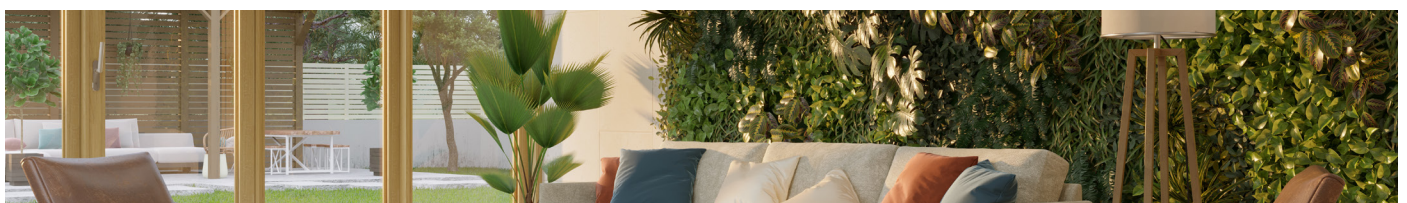

PRODUCTO

Jardin Vertical	Aranjuez
Colores	Varios colores

Aplicaciones Terrazas y balcones, paredes y fachadas, techos, columnas, cercas, vallas publicitarias, decoraciones de exhibición

CARACTERÍSTICAS TÉCNICAS

Medidas	
Altura	100 cm
Ancho	100 cm

Peso	3.050 g
Densidad	1.350 hojas
Medidas disponibles	100 x 100 cm

DETALLES

Material	100% Polietileno
Categoría de planta	Setos
Variedad de plantas	Pared viva artificial
Interior/Exterior	Interior y exterior
Construcción	Marco + Hojas

UV	≥ 5.000 H
Garantía	8 años
Seguridad	Sin plomo, libre de metales pesados
Reciclar	100% Reciclable

Las especificaciones están sujetas a cambios sin notificación previa. Visa Garden garantiza la calidad del producto siempre que se cumplan los objetivos de instalación y mantenimiento adecuados.