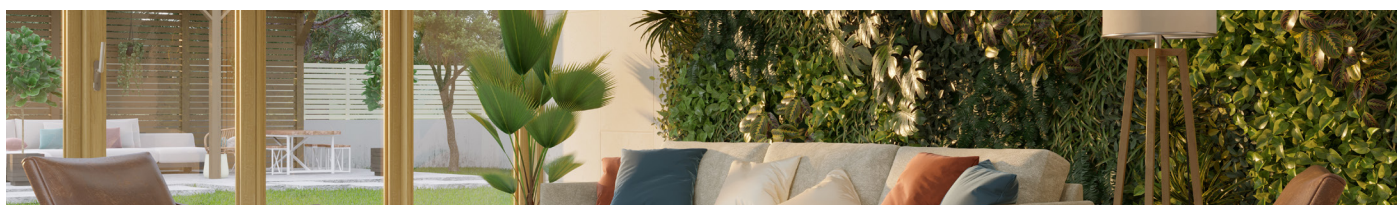

PRODUCTO

Jardin Vertical	Taranto A
Colores	Varios colores

Aplicaciones Terrazas y balcones, paredes y fachadas, techos, columnas, cercas, vallas publicitarias, decoraciones de exhibición

CARACTERÍSTICAS TÉCNICAS

Medidas	
Altura	100 cm
Ancho	100 cm

Peso	3.400 g
Densidad	1.255 hojas
Medidas disponibles	100 x 100 cm

DETALLES

Material	100% Polietileno
Categoría de planta	Setos
Variedad de plantas	Pared viva artificial
Interior/Exterior	Interior y exterior
Construcción	Marco + Hojas

UV	≥ 5.000 H
Garantía	8 años
Seguridad	Sin plomo, libre de metales pesados
Reciclar	100% Reciclable

Las especificaciones están sujetas a cambios sin notificación previa. Visa Garden garantiza la calidad del producto siempre que se cumplan los objetivos de instalación y mantenimiento adecuados.