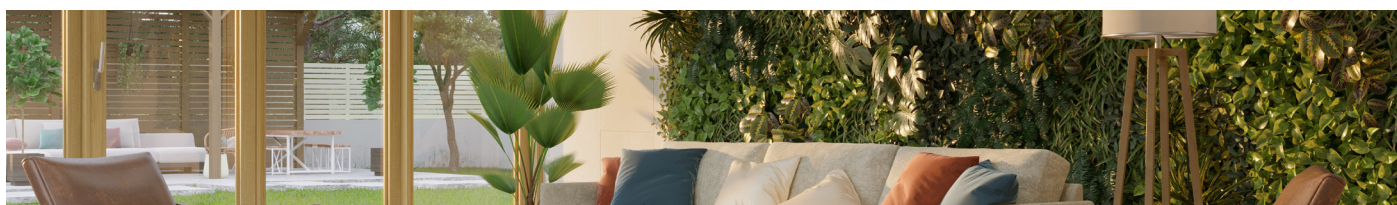

PRODUCTO

Jardin Vertical	Versalles
Colores	Varios colores

Aplicaciones Terrazas y balcones, paredes y fachadas, techos, columnas, cercas, vallas publicitarias, decoraciones de exhibición

CARACTERÍSTICAS TÉCNICAS

Medidas	
Altura	100 cm
Ancho	100 cm

Peso	2.940 g
Densidad	1.516 hojas
Medidas disponibles	100 x 100 cm

DETALLES

Material	100% Polietileno
Categoría de planta	Setos
Variedad de plantas	Pared viva artificial
Interior/Exterior	Interior y exterior
Construcción	Marco + Hojas

UV	≥ 5.000 H
Garantía	8 años
Seguridad	Sin plomo, libre de metales pesados
Reciclar	100% Reciclable

Las especificaciones están sujetas a cambios sin notificación previa. Visa Garden garantiza la calidad del producto siempre que se cumplan los objetivos de instalación y mantenimiento adecuados.